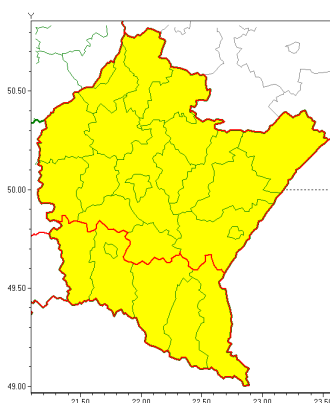

### Zasięg ostrzeżeń w województwie

Intensywne opady śniegu  
2019-01-15 13:15

Opady marznące  
2019-01-15 13:15

Zawieje/zamiecie śnieżne  
2019-01-15 13:15

**WOJEWÓDZTWO PODKARPACKIE**  
**OSTRZEŻENIA METEOROLOGICZNE ZBIORCZO NR 13**  
**WYKAZ OBOWIĄZUJĄCYCH OSTRZEŻEŃ**  
**o godz. 13:15 dnia 15.01.2019**

<b>Zjawisko/Stopień zagrożenia</b>	Opady marznące/1
<b>Obszar</b>	powiaty: bieszczadzki(10), brzozowski(4), dębicki(6), jarosławski(6), jasielski(7), kolbuszowski(6), Krosno(7), krośnieński(7), leski(10), leżajski(6), lubaczowski(6), Łańcut(6), mielecki(6), niżański(6), przemyski(5), Przemyśl(5), przeworski(6), ropczycko-sędziszowski(6), rzeszowski(6), Rzeszów(6), sanocki(10), stalowowolski(6), strzyżowski(5), Tarnobrzeg(6), tarnobrzelski(6)
<b>Ważność</b>	od godz. 00:00 dnia 16.01.2019 do godz. 12:00 dnia 16.01.2019
<b>Prawdopodobieństwo</b>	70%
<b>Przebieg</b>	Prognozuje się miejscami wystąpienie słabych opadów marznącego deszczu powodujących gołoledź.
<b>SMS</b>	IMGW-PIB OSTRZEŻENIA: MARZĄCE OPADY/1 podkarpackie (wszystkie powiaty) od 00:00/16.01 do 12:00/16.01.2019 marznące opady, drogi liskie. Dotyczy powiatów: wszystkie powiaty.
<b>RSO</b>	Woj. podkarpackie (wszystkie powiaty), IMGW-PIB wydał ostrzeżenie pierwszego stopnia o opadach marzących
<b>Uwagi</b>	Brak.
<b>Zjawisko/Stopień zagrożenia</b>	Intensywne opady śniegu/1
<b>Obszar</b>	powiaty: bieszczadzki(8), jasielski(5), Krosno(5), krośnieński(5), leski(8), sanocki(8)
<b>Ważność</b>	od godz. 13:00 dnia 15.01.2019 do godz. 08:00 dnia 16.01.2019