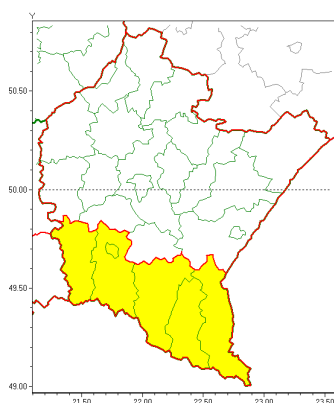

### Zasięg ostrzeżeń w województwie

Intensywne opady śniegu  
2019-01-15 13:15

Opady marznące  
2019-01-15 13:15

Zawieje/zamiecie śnieżne  
2019-01-15 13:15

**WOJEWÓDZTWO PODKARPACKIE**  
**OSTRZEŻENIA METEOROLOGICZNE ZBIORCZO NR 13**  
**WYKAZ OBOWIĄZUJĄCYCH OSTRZEŻEŃ**  
**o godz. 13:15 dnia 15.01.2019**

<b>Zjawisko/Stopień zagrożenia</b>	Opady marznące/1
<b>Obszar</b>	powiaty: bieszczadzki(10), brzozowski(4), dębicki(6), jarosławski(6), jasielski(7), kolbuszowski(6), Krosno(7), krośnieński(7), leski(10), leżajski(6), lubaczowski(6), Łańcut(6), mielecki(6), niżański(6), przemyski(5), Przemyśl(5), przeworski(6), ropczycko-sędziszowski(6), rzeszowski(6), Rzeszów(6), sanocki(10), stalowowolski(6), strzyżowski(5), Tarnobrzeg(6), tarnobrzelski(6)
<b>Ważność</b>	od godz. 00:00 dnia 16.01.2019 do godz. 12:00 dnia 16.01.2019
<b>Prawdopodobieństwo</b>	70%
<b>Przebieg</b>	Prognozuje się miejscami wystąpienie słabych opadów marznącego deszczu powodujących gołoledź.
<b>SMS</b>	IMGW-PIB OSTRZEŻENIA: MARZĄCE OPADY/1 podkarpackie (wszystkie powiaty) od 00:00/16.01 do 12:00/16.01.2019 marznące opady, drogi liskie. Dotyczy powiatów: wszystkie powiaty.
<b>RSO</b>	Woj. podkarpackie (wszystkie powiaty), IMGW-PIB wydał ostrzeżenie pierwszego stopnia o opadach marzących
<b>Uwagi</b>	Brak.
<b>Zjawisko/Stopień zagrożenia</b>	Intensywne opady śniegu/1
<b>Obszar</b>	powiaty: bieszczadzki(8), jasielski(5), Krosno(5), krośnieński(5), leski(8), sanocki(8)
<b>Ważność</b>	od godz. 13:00 dnia 15.01.2019 do godz. 08:00 dnia 16.01.2019