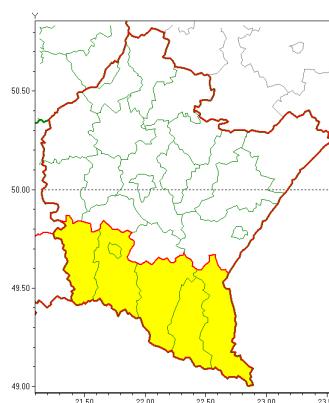

### Zasięg ostrzeżeń w województwie

Intensywne opady śniegu  
2019-01-15 13:15

Opady marznące  
2019-01-15 13:15

Zawieje/zamiecie śnieżne  
2019-01-15 13:15

**WOJEWÓDZTWO PODKARPACKIE**  
**OSTRZEŻENIA METEOROLOGICZNE ZBIORCZO NR 13**  
**WYKAZ OBOWIĄZUJĄCYCH OSTRZEŻEŃ**  
**o godz. 13:15 dnia 15.01.2019**

<b>Zjawisko/Stopień zagrożenia</b>	Opady marznące/1
<b>Obszar</b>	powiaty: bieszczadzki(10), brzozowski(4), dębicki(6), jarosławski(6), jasielski(7), kolbuszowski(6), Krosno(7), krośnieński(7), leski(10), leżajski(6), lubaczowski(6), Łańcut(6), mielecki(6), niżański(6), przemyski(5), Przemyśl(5), przeworski(6), ropczycko-sędziszowski(6), rzeszowski(6), Rzeszów(6), sanocki(10), stalowowolski(6), strzyżowski(5), Tarnobrzeg(6), tarnobrzelski(6)
<b>Ważność</b>	od godz. 00:00 dnia 16.01.2019 do godz. 12:00 dnia 16.01.2019
<b>Prawdopodobieństwo</b>	70%
<b>Przebieg</b>	Prognozuje się miejscami wystąpienie słabych opadów marznącego deszczu powodujących gołoledź.
<b>SMS</b>	IMGW-PIB OSTRZEŻENIA: MARZĄCE OPADY/1 podkarpackie (wszystkie powiaty) od 00:00/16.01 do 12:00/16.01.2019 marznące opady, drogi liskie. Dotyczy powiatów: wszystkie powiaty.
<b>RSO</b>	Woj. podkarpackie (wszystkie powiaty), IMGW-PIB wydał ostrzeżenie pierwszego stopnia o opadach marzących
<b>Uwagi</b>	Brak.
<b>Zjawisko/Stopień zagrożenia</b>	Intensywne opady śniegu/1
<b>Obszar</b>	powiaty: bieszczadzki(8), jasielski(5), Krosno(5), krośnieński(5), leski(8), sanocki(8)
<b>Ważność</b>	od godz. 13:00 dnia 15.01.2019 do godz. 08:00 dnia 16.01.2019