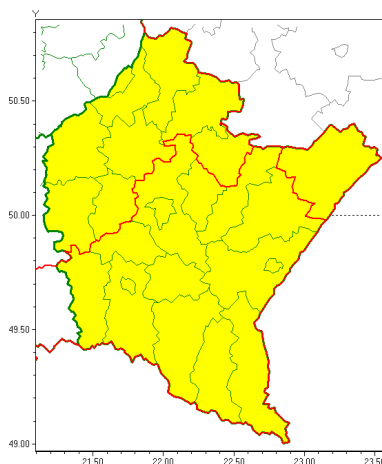

Zasięg ostrzeżeń w województwie

Intensywne opady deszczu
 2019-04-29 12:58

WOJEWÓDZTWO PODKARPACKIE
OSTRZEŻENIA METEOROLOGICZNE ZBIORCZO NR 52
WYKAZ OBOWIĄZUJĄCYCH OSTRZEŻEŃ
o godz. 12:58 dnia 29.04.2019

Zjawisko/Stopień zagrożenia	Intensywne opady deszczu/1
Obszar (w nawiasie numer ostrzeżenia dla powiatu)	powiaty: bieszczadzki(33), brzozowski(20), jarosławski(21), jasielski(30), Krosno(26), krośnieński(31), leski(33), Łańcucki(23), przemyski(20), Przemyśl(20), przeworski(21), rzeszowski(23), Rzeszów(21), sanocki(35), strzykowski(21)
Ważność	od godz. 20:00 dnia 29.04.2019 do godz. 20:00 dnia 30.04.2019
Prawdopodobieństwo	85%
Przebieg	Prognozuje się wystąpienie opadów deszczu okresami o natężeniu umiarkowanym. Prognozowana wysokość opadów za okres ważności Ostrzeżenia - miejscami od 25 mm do 40 mm.
SMS	IMGW-PIB OSTRZEŻENIA: DESZCZ/1 podkarpackie (15 powiatów) od 20:00/29.04 do 20:00/30.04.2019 Miejscami 25-40 mm deszczu za okres ważności Ostrzeżenia. Dotyczy powiatów: bieszczadzki, brzozowski, jarosławski, jasielski, Krosno, krośnieński, leski, Łańcucki, przemyski, Przemyśl, przeworski, rzeszowski, Rzeszów, sanocki i strzykowski.
RSO	Woj. podkarpackie (15 powiatów), IMGW-PIB wydał ostrzeżenie pierwszego stopnia o intensywnych opadach deszczu
Uwagi	Brak.
Zjawisko/Stopień zagrożenia	Intensywne opady deszczu/1
Obszar (w nawiasie numer ostrzeżenia dla powiatu)	powiaty: dębicki(21), kolbuszowski(20), leżajski(20), lubaczowski(20), mielecki(21), niemiński(20), ropczycko-sędziszowski(21), stalowowolski(21), Tarnobrzeg(19), tarnobrzeski(19)