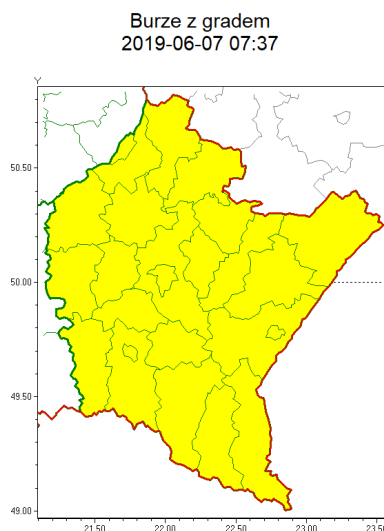

Zasięg ostrzeżeń w województwie

WOJEWÓDZTWO PODKARPACKIE
OSTRZEŻENIA METEOROLOGICZNE ZBIORCZO NR 82
WYKAZ OBOWIĄZUJĄCYCH OSTRZEŻEŃ
o godz. 07:37 dnia 07.06.2019

Zjawisko/Stopień zagrożenia	Burze z gradem/1
Obszar (w nawiasie numer ostrzeżenia dla powiatu)	powiaty: bieszczadzki(48), brzozowski(31), dębicki(31), jarosławski(34), jasielski(45), kolbuszowski(31), Krosno(38), krośnieński(44), leski(48), leżajski(33), lubaczowski(33), Łańcuch(35), mielecki(32), niemiński(32), przemyski(33), Przemyśl(33), przeworski(34), ropczycko-sędziszowski(31), rzeszowski(35), Rzeszów(33), sanocki(50), stalowowolski(33), strzyżowski(31), Tarnobrzeg(31), tarnobrzeski(31)
Ważność	od godz. 11:00 dnia 07.06.2019 do godz. 21:00 dnia 07.06.2019
Prawdopodobieństwo	80%
Przebieg	Prognozuje się wystąpienie burz z opadami deszczu miejscami od 20 mm do 30 mm oraz porywami wiatru do 65 km/h. Miejscami możliwy grad.
SMS	IMGW-PIB OSTRZEŻENIA: BURZE Z GRADEM/1 podkarpackie (wszystkie powiaty) od 11:00/07.06 do 21:00/07.06.2019 deszcz 30 mm, porywy 65 km/h. Dotyczy powiatów: wszystkie powiaty.
RSO	Woj. podkarpackie, IMGW-PIB wydał ostrzeżenie pierwszego stopnia o burzach z gradem
Uwagi	Brak.
Dyrektor synoptyk IMGW-PIB	Grzegorz Mikutel