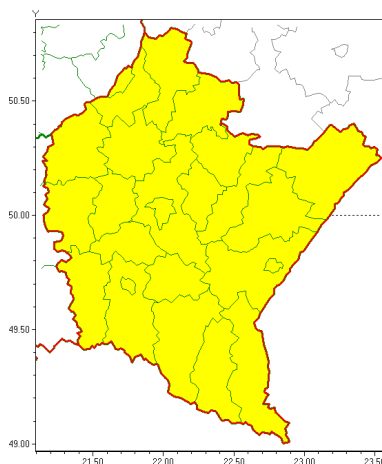

Zasięg ostrzeżeń w województwie

Burze z gradem  
2020-08-18 06:24

**WOJEWÓDZTWO PODKARPACKIE**  
**OSTRZEŻENIA METEOROLOGICZNE ZBIORCZO NR 181**  
**WYKAZ OBYWATELI ZUCIANYCH OSTRZEŻENIEM**  
**o godz. 06:24 dnia 18.08.2020**

Zjawisko/Stopień zagrożenia	Burze z gradem/1
Obszar (w nawiasie numer ostrzeżenia dla powiatu)	powiaty: bieszczadzki(125), brzozowski(96), dębicki(86), jarosławski(88), jasielski(115), kolbuszowski(86), Krosno(113), krośnieński(119), leski(125), leżajski(87), lubaczowski(87), Łańcut(87), mielecki(84), niemiński(88), przemyski(92), Przemyśl(91), przeworski(88), ropczycko-sędziszowski(86), rzeszowski(91), Rzeszów(89), sanocki(124), stalowowolski(86), strzyżowski(89), Tarnobrzeg(87), tarnobrzeski(87)
Ważność	od godz. 11:00 dnia 18.08.2020 do godz. 24:00 dnia 18.08.2020
Prawdopodobieństwo	80%
Przebieg	Prognozuje się wystąpienie burz z opadami deszczu miejscami od 20 mm do 30 mm, lokalnie do 40 mm oraz porywami wiatru do 80 km/h. Miejscami grad.
SMS	IMGW-PIB OSTRZEŻENIA: BURZE Z GRADEM/1 podkarpackie (wszystkie powiaty) od 11:00/18.08 do 24:00/18.08.2020 deszcz 40 mm, grad, porywy 80 km/h. Dotyczy powiatów: wszystkie powiaty.
RSO	Woj. podkarpackie (wszystkie powiaty), IMGW-PIB wydał ostrzeżenie pierwszego stopnia o burzach z gradem
Uwagi	Brak.
Dyżurny synoptyk IMGW-PIB	Grzegorz Mikutel