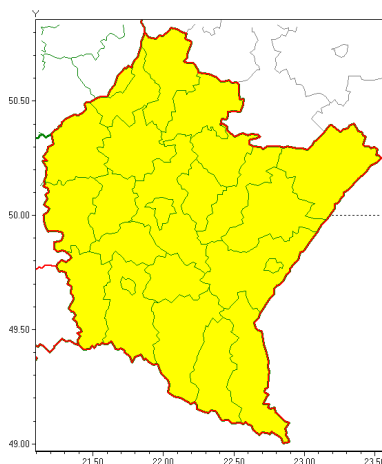

Zasięg ostrzeżeń w województwie

Burze z gradem
2020-08-19 07:24

WOJEWÓDZTWO PODKARPACKIE
OSTRZEŻENIA METEOROLOGICZNE ZBIORCZO NR 182
WYKAZ OBYWATELI ZUCIANYCH OSTRZEŻENIEM
o godz. 07:24 dnia 19.08.2020

Zjawisko/Stopień zagrożenia	Burze z gradem/1
Obszar (w nawiasie numer ostrzeżenia dla powiatu)	powiaty: bieszczadzki(126), brzozowski(97), dębicki(87), jarosławski(89), jasielski(116), kolbuszowski(87), Krosno(114), krośnieński(120), leski(126), leżajski(88), lubaczowski(88), Łańcut(88), mielecki(85), niżański(89), przemyski(93), Przemyśl(92), przeworski(89), ropczycko-sędziszowski(87), rzeszowski(92), Rzeszów(90), sanocki(125), stalowowolski(87), strzyżowski(90), Tarnobrzeg(88), tarnobrzeski(88)
Ważność	od godz. 12:00 dnia 19.08.2020 do godz. 20:00 dnia 19.08.2020
Prawdopodobieństwo	80%
Przebieg	Prognozuje się wystąpienie burz z opadami deszczu miejscami od 20 mm do 30 mm oraz porywami wiatru do 70 km/h. Miejscami grad.
SMS	IMGW-PIB OSTRZEŻENIA: BURZE Z GRADEM/1 podkarpackie (wszystkie powiaty) od 12:00/19.08 do 20:00/19.08.2020 deszcz 30 mm, grad, porywy 70 km/h. Dotyczy powiatów: wszystkie powiaty.
RSO	Woj. podkarpackie (wszystkie powiaty), IMGW-PIB wydał ostrzeżenie pierwszego stopnia o burzach z gradem
Uwagi	Brak.
Dyżurny synoptyk IMGW-PIB	Grzegorz Mikutel