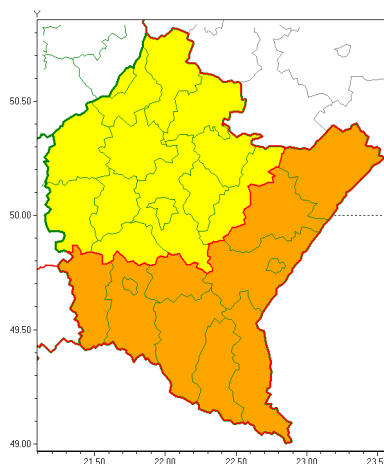

Zasięg ostrzeżeń w województwie

Intensywne opady deszczu
2020-08-31 13:47

WOJEWÓDZTWO PODKARPACKIE
OSTRZEŻENIA METEOROLOGICZNE ZBIORCZO NR 190
WYKAZ OBSZARÓW ZUJĘTYCH OSTRZEŻENIAMI
o godz. 13:47 dnia 31.08.2020

Zjawisko/Stopień zagrożenia	Intensywne opady deszczu/1
Obszar (w nawiasie numer ostrzeżenia dla powiatu)	powiaty: dębicki(93), kolbuszowski(92), leżajski(92), Łańcut(92), mielecki(91), niemiński(93), przeworski(93), ropczycko-sędziszowski(92), rzeszowski(96), Rzeszów(94), stalowowolski(91), strzyżowski(94), Tarnobrzeg(94), tarnobrzeski(94)
Ważność	od godz. 02:00 dnia 01.09.2020 do godz. 24:00 dnia 02.09.2020
Prawdopodobieństwo	80%
Przebieg	Prognozuje się wystąpienie opadów deszczu o natężeniu umiarkowanym okresami silnym. Prognozowana wysokość opadów za okres ważności Ostrzeżeń - miejscami do 40 mm.
SMS	IMGW-PIB OSTRZEŻENIA: DESZCZ/1 podkarpackie (14 powiatów) od 02:00/01.09 do 24:00/02.09.2020 40 mm. Dotyczy powiatów: dębicki, kolbuszowski, leżajski, Łańcut, mielecki, niemiński, przeworski, ropczycko-sędziszowski, rzeszowski, Rzeszów, stalowowolski, strzyżowski, Tarnobrzeg i tarnobrzeski.
RSO	Woj. podkarpackie (14 powiatów), IMGW-PIB wydał ostrzeżenie pierwszego stopnia o intensywnych opadach deszczu
Uwagi	Brak.
Zjawisko/Stopień zagrożenia	Intensywne opady deszczu/2
Obszar (w nawiasie numer ostrzeżenia dla powiatu)	powiaty: bieszczadzki(130), brzozowski(101), jarosławski(93), jasielski(120), Krosno(117), krośnieński(124), leski(130), lubaczowski(92), przemyski(97), Przemyśl(96), sanocki(129)