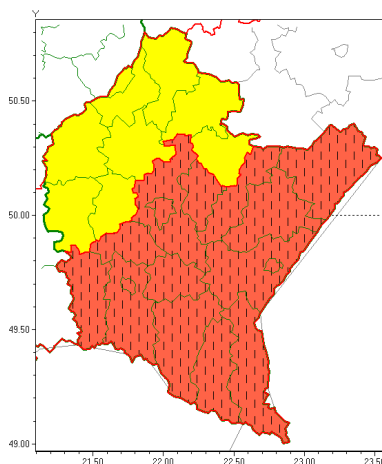

Zasięg ostrzeżeń w województwie

Burze z gradem
2021-07-19 14:22

WOJEWÓDZTWO PODKARPACKIE
OSTRZEŻENIA METEOROLOGICZNE ZBIORCZO NR 150
WYKAZ OBSZARÓW ZUCIENIA OSTRZEŻENIA
o godz. 14:22 dnia 19.07.2021

Zjawisko/Stopień zagrożenia	Burze z gradem/3 ZMIANA
Obszar (w nawiasie numer ostrzeżenia dla powiatu)	powiaty: bieszczadzki(94), brzozowski(81), jarosławski(72), jasielski(89), Krosno(81), krośnieński(88), leski(94), lubaczowski(72), Łańcucki(74), przemyski(79), Przemyśl(77), przeworski(73), rzeszowski(75), Rzeszów(74), sanocki(94), strzykowski(73)
Ważność	od godz. 14:22 dnia 19.07.2021 do godz. 22:00 dnia 19.07.2021
Prawdopodobieństwo	80%
Przebieg	Prognozowane są burze, którym miejscami będą towarzyszyły ulewne opady deszczu od 60 mm do 70 mm lokalnie do 80 mm oraz porywy wiatru do 80 km/h. Miejscami grad.
SMS	IMGW-PIB OSTRZEŻENIA: BURZE Z GRADEM/3 podkarpackie (16 powiatów) od 14:22/19.07 do 22:00/19.07.2021 deszcz 80 mm, grad, porywy 80 km/h. Dotyczy powiatów: bieszczadzki, brzozowski, jarosławski, jasielski, Krosno, krośnieński, leski, lubaczowski, Łańcucki, przemyski, Przemyśl, przeworski, rzeszowski, Rzeszów, sanocki i strzykowski.
RSO	Woj. podkarpackie (16 powiatów), IMGW-PIB wydał ostrzeżenie trzeciego stopnia o burzach z gradem
Uwagi	Zmiana dotyczy podniesienia stopnia ostrzeżenia.
Zjawisko/Stopień zagrożenia	Burze z gradem/1
Obszar (w nawiasie numer ostrzeżenia dla powiatu)	powiaty: dębicki(74), kolbuszowski(73), leżajski(73), mielecki(70), niżański(71), ropczycko-sędziszowski(72), stalowowolski(72), Tarnobrzeg(73), tarnobrzeski(73)