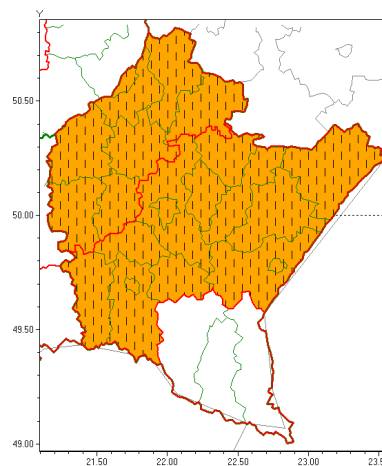

Zasięg ostrzeżeń w województwie

Burze z gradem
2021-07-27 13:30

Upał
2021-07-27 13:30

WOJEWÓDZTWO PODKARPACKIE
OSTRZEŻENIA METEOROLOGICZNE ZBIORCZO NR 154
WYKAZ OBSZARÓW ZUCIANYCH OSTRZEŻENIAMI
o godz. 13:30 dnia 27.07.2021

Zjawisko/Stopień zagrożenia	Burze z gradem/2 ZMIANA
Obszar (w nawiasie numer ostrzeżenia dla powiatu)	powiaty: brzozowski(84), jarosławski(75), jasielski(92), Krosno(84), krośnieński(91), leżajski(76), lubaczowski(75), Łańcuch(77), przemyski(82), Przemyśl(80), przeworski(76), rzeszowski(78), Rzeszów(77), strzyżowski(76)
Ważność	od godz. 13:28 dnia 27.07.2021 do godz. 24:00 dnia 27.07.2021
Prawdopodobieństwo	80%
Przebieg	Prognozowane są burze, którym miejscami będą towarzyszyły opady deszczu od 30 mm do 50 mm, lokalnie do 60 mm oraz porywy wiatru do 90 km/h. Miejscami grad.
SMS	IMGW-PIB OSTRZEŻEGA: BURZE Z GRADEM/2 podkarpackie (14 powiatów) od 13:28/27.07 do 24:00/27.07.2021 deszcz 60 mm, grad, porywy 90 km/h. Dotyczy powiatów: brzozowski, jarosławski, jasielski, Krosno, krośnieński, leżajski, lubaczowski, Łańcuch, przemyski, Przemyśl, przeworski, rzeszowski, Rzeszów i strzyżowski.
RSO	Woj. podkarpackie (14 powiatów), IMGW-PIB wydał ostrzeżenie drugiego stopnia o burzach z gradem
Uwagi	Zmiana stopnia ostrzeżenia ze względu na zwiększenie sumy opadów.
Zjawisko/Stopień zagrożenia	Burze z gradem/1
Obszar (w nawiasie numer ostrzeżenia dla powiatu)	powiaty: bieszczadzki(96), dębicki(77), kolbuszowski(76), leski(96), mielecki(73), niemiński(74), ropczycko-sędziszowski(75), sanocki(96), stalowowolski(75), Tarnobrzeg(76), tarnobrzeski(76)