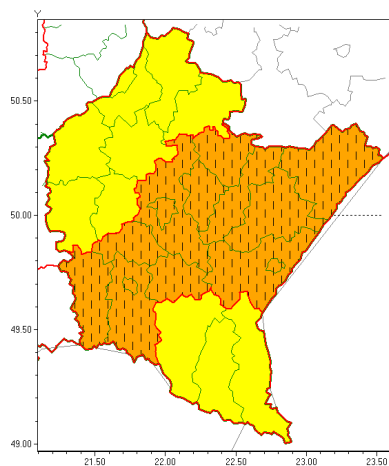

Zasięg ostrzeżeń w województwie

Burze z gradem
2021-07-27 13:30

Upał
2021-07-27 13:30

WOJEWÓDZTWO PODKARPACKIE
OSTRZEŻENIA METEOROLOGICZNE ZBIORCZO NR 154
WYKAZ OBSZARÓW ZUCIANYCH OSTRZEŻENIAMI
o godz. 13:30 dnia 27.07.2021

Zjawisko/Stopień zagrożenia	Burze z gradem/2 ZMIANA
Obszar (w nawiasie numer ostrzeżenia dla powiatu)	powiaty: brzozowski(84), jarosławski(75), jasielski(92), Krosno(84), krośnieński(91), leżajski(76), lubaczowski(75), Łańcuch(77), przemyski(82), Przemyśl(80), przeworski(76), rzeszowski(78), Rzeszów(77), strzyżowski(76)
Ważność	od godz. 13:28 dnia 27.07.2021 do godz. 24:00 dnia 27.07.2021
Prawdopodobieństwo	80%
Przebieg	Prognozowane są burze, którym miejscami będą towarzyszyły opady deszczu od 30 mm do 50 mm, lokalnie do 60 mm oraz porywy wiatru do 90 km/h. Miejscami grad.
SMS	IMGW-PIB OSTRZEŻEGA: BURZE Z GRADEM/2 podkarpackie (14 powiatów) od 13:28/27.07 do 24:00/27.07.2021 deszcz 60 mm, grad, porywy 90 km/h. Dotyczy powiatów: brzozowski, jarosławski, jasielski, Krosno, krośnieński, leżajski, lubaczowski, Łańcuch, przemyski, Przemyśl, przeworski, rzeszowski, Rzeszów i strzyżowski.
RSO	Woj. podkarpackie (14 powiatów), IMGW-PIB wydał ostrzeżenie drugiego stopnia o burzach z gradem
Uwagi	Zmiana stopnia ostrzeżenia ze względu na zwiększenie sumy opadów.
Zjawisko/Stopień zagrożenia	Burze z gradem/1
Obszar (w nawiasie numer ostrzeżenia dla powiatu)	powiaty: bieszczadzki(96), dębicki(77), kolbuszowski(76), leski(96), mielecki(73), niemiński(74), ropczycko-sędziszowski(75), sanocki(96), stalowowolski(75), Tarnobrzeg(76), tarnobrzeski(76)