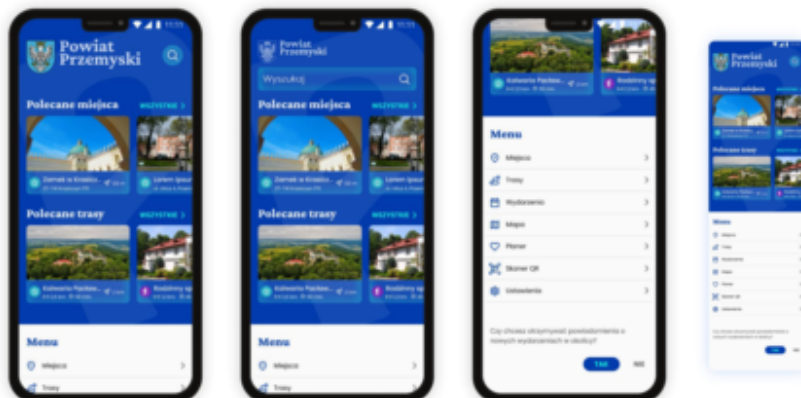

Aplikacja „Powiat Przemyski”. Baza wiedzy o naszym regionie.

Oprac.: A. Sosnowska

Czas rozpocząć sezon turystyczny z aplikacją „Powiat Przemyski”. Każda osoba, która zdecydowała się na odpoczynek w powiecie przemyskim, lub chce poszerzyć wiedzę na temat powiatu, powinna zainstalować sobie aplikację „Powiat Przemyski”.

Powiat Przemyski

pobierz bezpłatną aplikację

Aplikacja mobilna „Powiat Przemyski” to doskonała propozycja dla osób, które szukają przewodnika turystycznego w tym rejonie.

Aplikacja zawiera propozycje tras pieszych, rowerowych i edukacyjnych - każda z tras zaznaczona została na mapie offline, a dzięki technologii GPS użytkownik widzi podczas wycieczki swoją dokładną pozycję. W aplikacji zaznaczono też obiekty warte uwagi, wraz z fotografiami i opisem. Miejsca te podzielone są na kilka kategorii: atrakcje, zabytki, przyroda. Użytkownik znajdzie również w aplikacji miejsca praktyczne takie jak noclegi i gastronomia.

Zapraszamy do zapoznania się z funkcjami aplikacji i walorami turystycznymi Powiatu Przemyskiego!

Zachęcamy do korzystania z aplikacji dostępnej pod adresem:

<https://play.google.com/store/apps/details?id=pl.amistad.treespot.powiatPrzemyski>