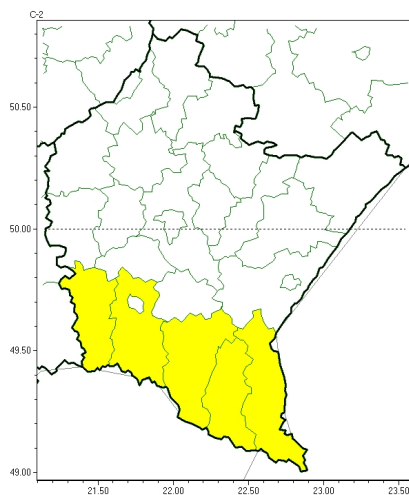

Silny wiatr

**PROGNOZA NIEBEZPIECZNYCH ZJAWISK METEOROLOGICZNYCH
NA PIERWSZ DOB**

Obszar	Województwo podkarpackie
Ważność (cz. urz.)	od godz. 07:30 dnia 24.09.2024 (wtorek) do godz. 07:30 dnia 25.09.2024 (roda)
Zjawisko/stopień zagrożenia Kryteria	Silny wiatr/1 (<i>bieszczadzki, jasielski, krośnieński, leski i sanocki</i>) Silny wiatr o średniej prędkości do 70 km/h lub porywy wiatru o prędkości do 85 km/h.

Brak niebezpiecznych zjawisk

**PROGNOZA NIEBEZPIECZNYCH ZJAWISK METEOROLOGICZNYCH
NA DRUG DOB**

Obszar	Województwo podkarpackie
Wa no (cz. urz.)	od godz. 07:30 dnia 25.09.2024 (roda) do godz. 07:30 dnia 26.09.2024 (czwartek)
Zjawisko/stopie zagrożenia Kryteria	Nie przewiduje si /-

Silny wiatr

**PROGNOZA NIEBEZPIECZNYCH ZJAWISK METEOROLOGICZNYCH
NA TRZECI DOB**

Obszar	Województwo podkarpackie
Ważność (cz. urz.)	od godz. 07:30 dnia 26.09.2024 (czwartek) do godz. 07:30 dnia 27.09.2024 (piątek)
Zjawisko/stopień zagrożenia Kryteria	Silny wiatr/2 (<i>bieszczadzki, jasielski, krośnieński, leski i sanocki</i>) Silny wiatr o średniej prędkości do 85 km/h lub porywy wiatru o prędkości do 115 km/h.

Brak niebezpiecznych zjawisk

**PROGNOZA NIEBEZPIECZNYCH ZJAWISK METEOROLOGICZNYCH
NA CZWART DOB**

Obszar	Województwo podkarpackie
Wa no (cz. urz.)	od godz. 07:30 dnia 27.09.2024 (pi tek) do godz. 07:30 dnia 28.09.2024 (sobota)
Zjawisko/stopie zagro enia Kryteria	Nie przewiduje si /-