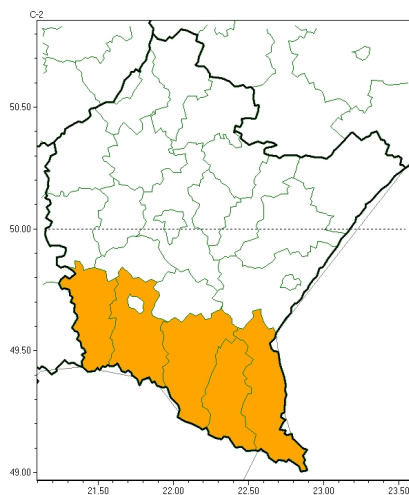

Silny wiatr

**PROGNOZA NIEBEZPIECZNYCH ZJAWISK METEOROLOGICZNYCH
NA PIERWSZ DOB**

Obszar	Województwo podkarpackie
Ważność (cz. urz.)	od godz. 07:30 dnia 24.09.2024 (wtorek) do godz. 07:30 dnia 25.09.2024 (roda)
Zjawisko/stopień zagrożenia Kryteria	Silny wiatr/1 (<i>bieszczadzki, jasielski, krośnieński, leski i sanocki</i>) Silny wiatr o średniej prędkości do 70 km/h lub porywy wiatru o prędkości do 85 km/h.

Brak niebezpiecznych zjawisk

**PROGNOZA NIEBEZPIECZNYCH ZJAWISK METEOROLOGICZNYCH
NA DRUG DOB**

Obszar	Województwo podkarpackie
Wa no (cz. urz.)	od godz. 07:30 dnia 25.09.2024 (roda) do godz. 07:30 dnia 26.09.2024 (czwartek)
Zjawisko/stopie zagrożenia Kryteria	Nie przewiduje si /-

Silny wiatr

**PROGNOZA NIEBEZPIECZNYCH ZJAWISK METEOROLOGICZNYCH
NA TRZECI DOB**

Obszar	Województwo podkarpackie
Ważność (cz. urz.)	od godz. 07:30 dnia 26.09.2024 (czwartek) do godz. 07:30 dnia 27.09.2024 (piątek)
Zjawisko/stopień zagrożenia Kryteria	Silny wiatr/2 (<i>bieszczadzki, jasielski, krośnieński, leski i sanocki</i>) Silny wiatr o średniej prędkości do 85 km/h lub porywy wiatru o prędkości do 115 km/h.

Brak niebezpiecznych zjawisk

**PROGNOZA NIEBEZPIECZNYCH ZJAWISK METEOROLOGICZNYCH
NA CZWART DOB**

Obszar	Województwo podkarpackie
Wa no (cz. urz.)	od godz. 07:30 dnia 27.09.2024 (pi tek) do godz. 07:30 dnia 28.09.2024 (sobota)
Zjawisko/stopie zagro enia Kryteria	Nie przewiduje si /-