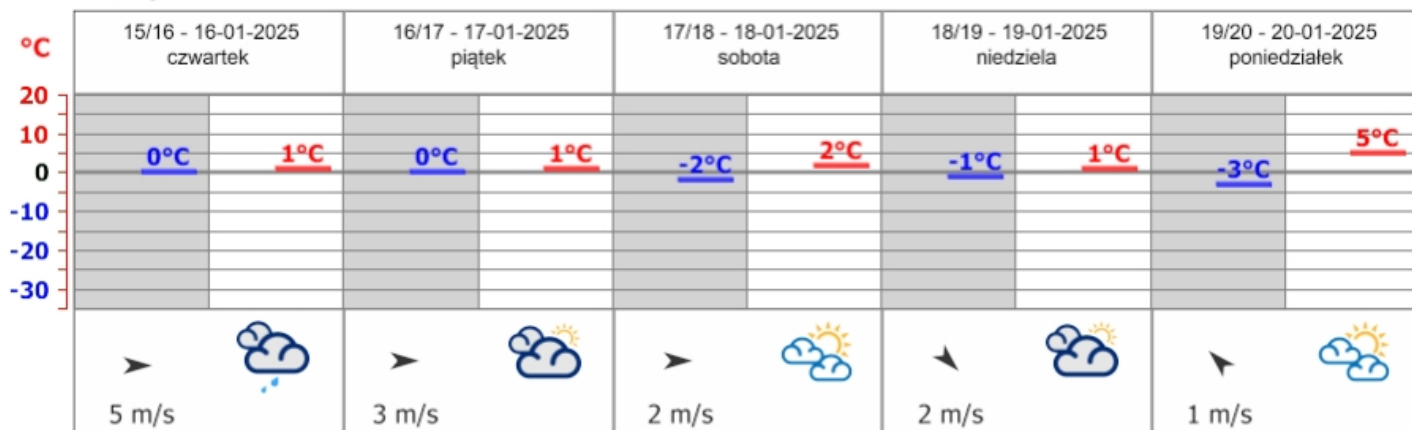

Meteogram dla Rzeszowa

ŚREDNIOTERMINOWA PROGNOZA POGODY DLA WOJ. PODKARPACKIEGO

Na okres: od godz. 19:30 dnia 15.01.2025 (środa)
do godz. 19:30 dnia 20.01.2025 (poniedziałek)

15/16 - 16.01 (środa/czwartek - czwartek)

Zachmurzenie duże i całkowite, w dzień lokalnie większe przejaśnienia. Opady deszczu, lokalnie marznącego powodującego gołoledź oraz deszczu ze śniegiem; w dzień zanikające. Temperatura minimalna od -1°C do 1°C , w rejonach podgórskich około -3°C . Temperatura maksymalna od 0°C do 2°C , w rejonach podgórskich około -1°C . Wiatr słaby i umiarkowany, zachodni i północno-zachodni.

16/17 - 17.01 (czwartek/piątek - piątek)

Zachmurzenie w nocy duże, w dzień lokalnie większe przejaśnienia. Miejscami, zwłaszcza na północnym wschodzie województwa możliwe słabe opady deszczu. Temperatura minimalna od -3°C do 0°C , w rejonach podgórskich około -4°C . Temperatura maksymalna od 0°C do 3°C , w rejonach podgórskich około 3°C . Wiatr słaby, zachodni.