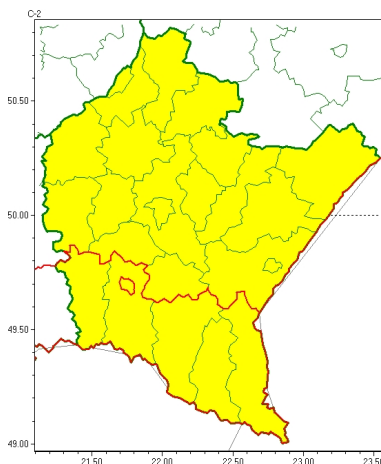

Zasięg ostrzeżeń w województwie

Silny mróz
2025-02-17 11:29

WOJEWÓDZTWO PODKARPACKIE
OSTRZEŻENIA METEOROLOGICZNE ZBIORCZO NR 44
WYKAZ OBOWIĄZUJĄCYCH OSTRZEŻEŃ
o godz. 11:29 dnia 17.02.2025

Zjawisko/Stopień zagrożenia	Silny mróz/1
Obszar (w nawiasie numer ostrzeżenia dla powiatu)	powiaty: brzozowski(14), dębicki(18), jarosławski(17), kolbuszowski(19), Krosno(18), leżajski(17), lubaczowski(18), łańcucki(16), mielecki(21), niżański(20), przemyski(15), Przemyśl(15), przeworski(17), ropczycko-sędziszowski(18), rzeszowski(16), Rzeszów(16), stalowowolski(20), strzyżowski(14), Tarnobrzeg(21), tarnobrzesci(21)
Ważność	od godz. 00:00 dnia 18.02.2025 do godz. 08:00 dnia 18.02.2025
Prawdopodobieństwo	80%
Przebieg	W nocy prognozuje się temperaturę minimalną od -15°C do -12°C , lokalnie -17°C . Wiatr słaby o średniej prędkości do 5 km/h.
SMS	IMGW-PIB OSTRZEGA: MRÓZ/1 podkarpackie (20 powiatów) od 00:00/18.02 do 08:00/18.02.2025 temp. min -17°C , wiatr 5 km/h. Dotyczy powiatów: brzozowski, dębicki, jarosławski, kolbuszowski, Krosno, leżajski, lubaczowski, łańcucki, mielecki, niżański, przemyski, Przemyśl, przeworski, ropczycko-sędziszowski, rzeszowski, Rzeszów, stalowowolski, strzyżowski, Tarnobrzeg i tarnobrzesci.
RSO	Woj. podkarpackie (20 powiatów), IMGW-PIB wydał ostrzeżenie pierwszego stopnia o silnych mrozach
Uwagi	Brak.
Zjawisko/Stopień zagrożenia	Silny mróz/1
Obszar (w nawiasie numer ostrzeżenia dla powiatu)	powiaty: bieszczadzki(21), jasielski(19), krośnieński(19), leski(21), sanocki(20)